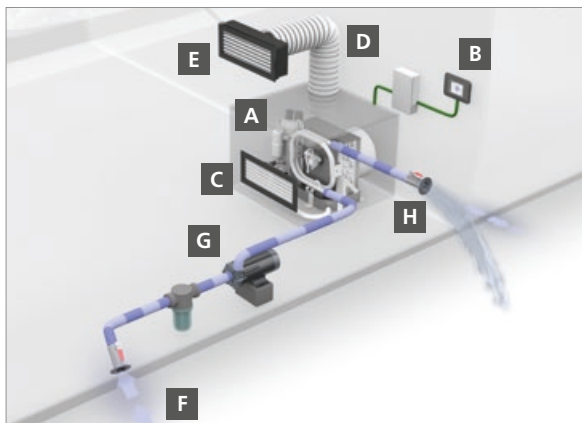

Az S-sorozat egyedülálló funkciót kínál a BlueCool Expert Eszközzel, amely egyetlen USB-kábellel csatlakozik a számítógéphez. A helyszíni szervizelés és a távoli segítségnyújtás ma már gyerekjáték.

Jellemzők:

- Nagy hatásfok R410a hűtőközeggel
- Folyamatos üzemelés trópusi körülmények között is
- USB-diagnosztika az egyszerű szervizeléshez és paraméterbeállításhoz
- Csendes üzemelés
- Robusztus kivitel
- Lágyindító berendezés opcionálisan
- Rezgéscillapító készlet opcionálisan

BlueCool S-Serie önálló rendszer

Beépítési példa:

- A** Léghűtő egység
- B** Vezérlődoboz MyTouch kijelzővel
- C** Légheszívó rács
- D** Légcső
- E** Befúvó rács
- F** Tengervíz-bemenet
- G** Tengervíz-szivattyú
- H** Fedélzeti kiömlő nyílás

BlueCool MyTouch Kijelző

A BlueCool MyTouch kijelző a BlueCool A/C széria szabvány kijelzője:

- Full color, nagy felbontású, interaktív 2,4"-os érintőképernyő
- Többféle testreszabási lehetőség áll rendelkezésre (design, színek, nyelv, fotók stb.)
- Védett: teljes hozzáférés a rendszer konfigurációs paramétereikhez
- Kompatibilis: Vimar Eikon, Eikon EVO, Plana, Bticino Axolute