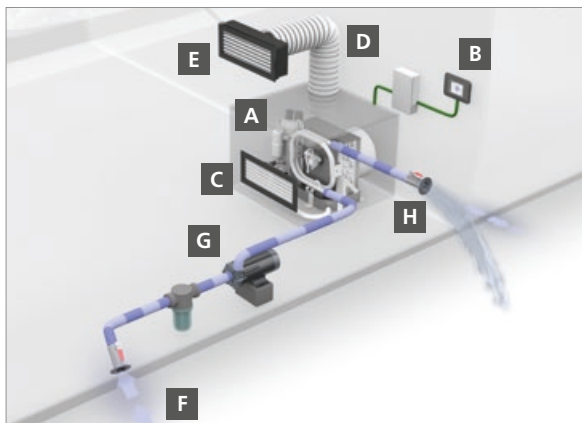

BlueCool S-Serie önálló rendszer